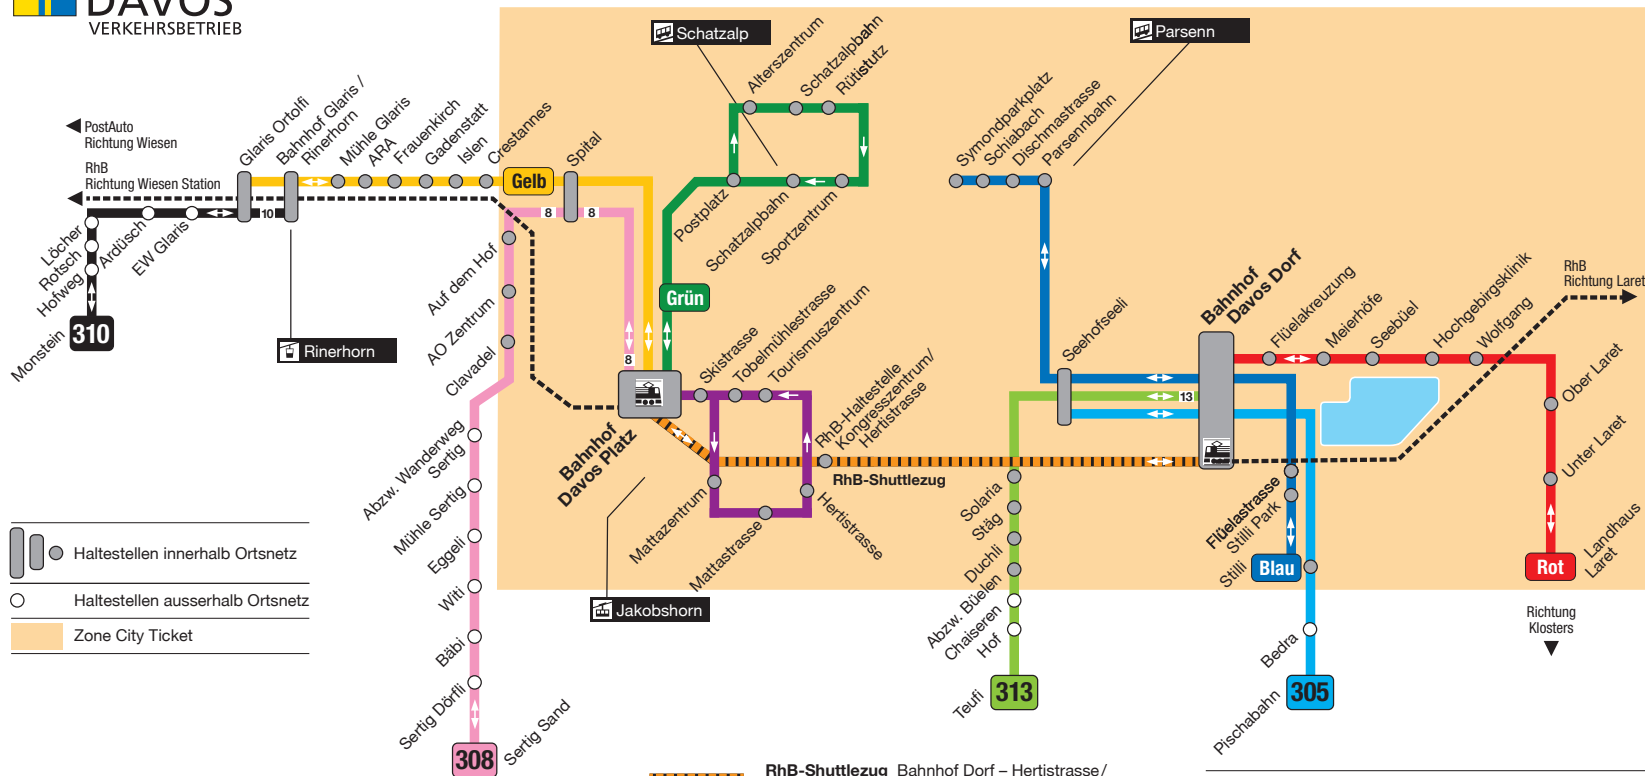

WEF-Streckenplan 2024

- Linie **Rot** **VBD** Wolfgang/Laret – Bahnhof Dorf
- Linie **Gelb** **VBD** Bahnhof Platz – Glaris Ortolfi
- Linie **Blau** **Shuttle Bus** Stilli – Bahnhof Dorf – Promenade – Symondparkplatz und retour

- RhB-Shuttlezug** Bahnhof Dorf – Hertistrasse/ Kongresszentrum – Bahnhof Platz (20 Min. Takt)
- Linie **Violett** **Shuttle Bus** Bahnhof Platz – Mattastrasse – Hertistrasse – Talstrasse – Bahnhof Platz
- Linie **Grün** **Shuttle Bus** Bahnhof Platz – Bahnhofstrasse – Promenade – Obere Strasse – Belvédère – Promenade – Postplatz – Bahnhofstrasse – Bahnhof Platz

- Linie **305** **VBD** Seehofseeli – Pischabahn
- Linie **308** **VBD** Bahnhof Platz – Clavadel/Sertig
- Linie **310** **VBD** Monstein Dorf – Glaris
- Linie **313** **VBD** Bahnhof Dorf – Teufi