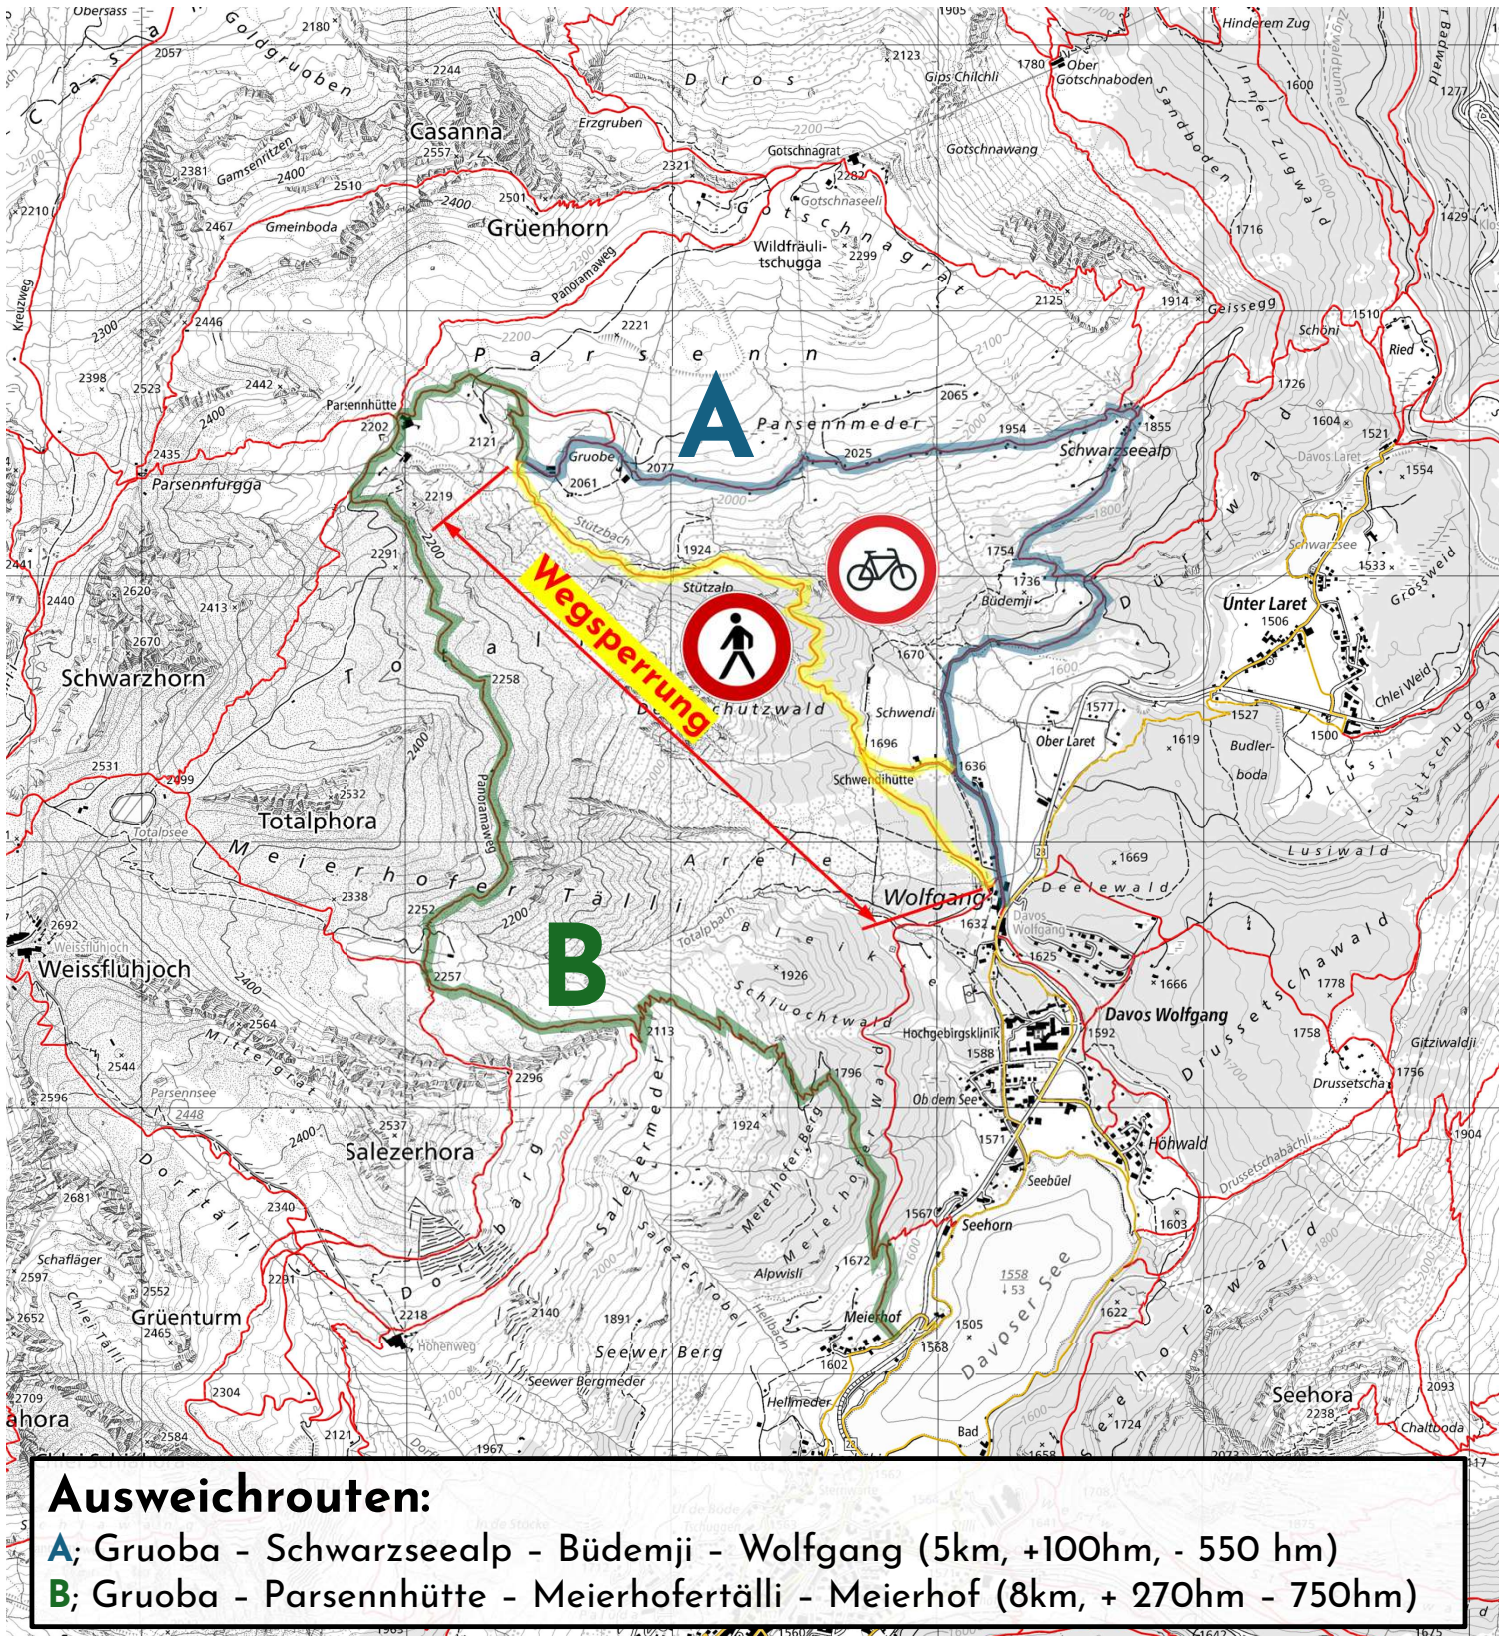

Infolge Baustellenverkehr ist die Stützalpstrasse für **Wanderer** und **Biker** im Abschnitt Wolfgang bis Gruoba gesperrt. Die Sperrung gilt vom **01. Mai 2026 - 31. Oktober 2027**.

## Ausweichrouten:

**A;** Gruoba - Schwarzseealp - Büdemji - Wolfgang (5km, +100hm, - 550 hm)

**B;** Gruoba - Parsennhütte - Meierhofertälli - Meierhof (8km, + 270hm - 750hm)