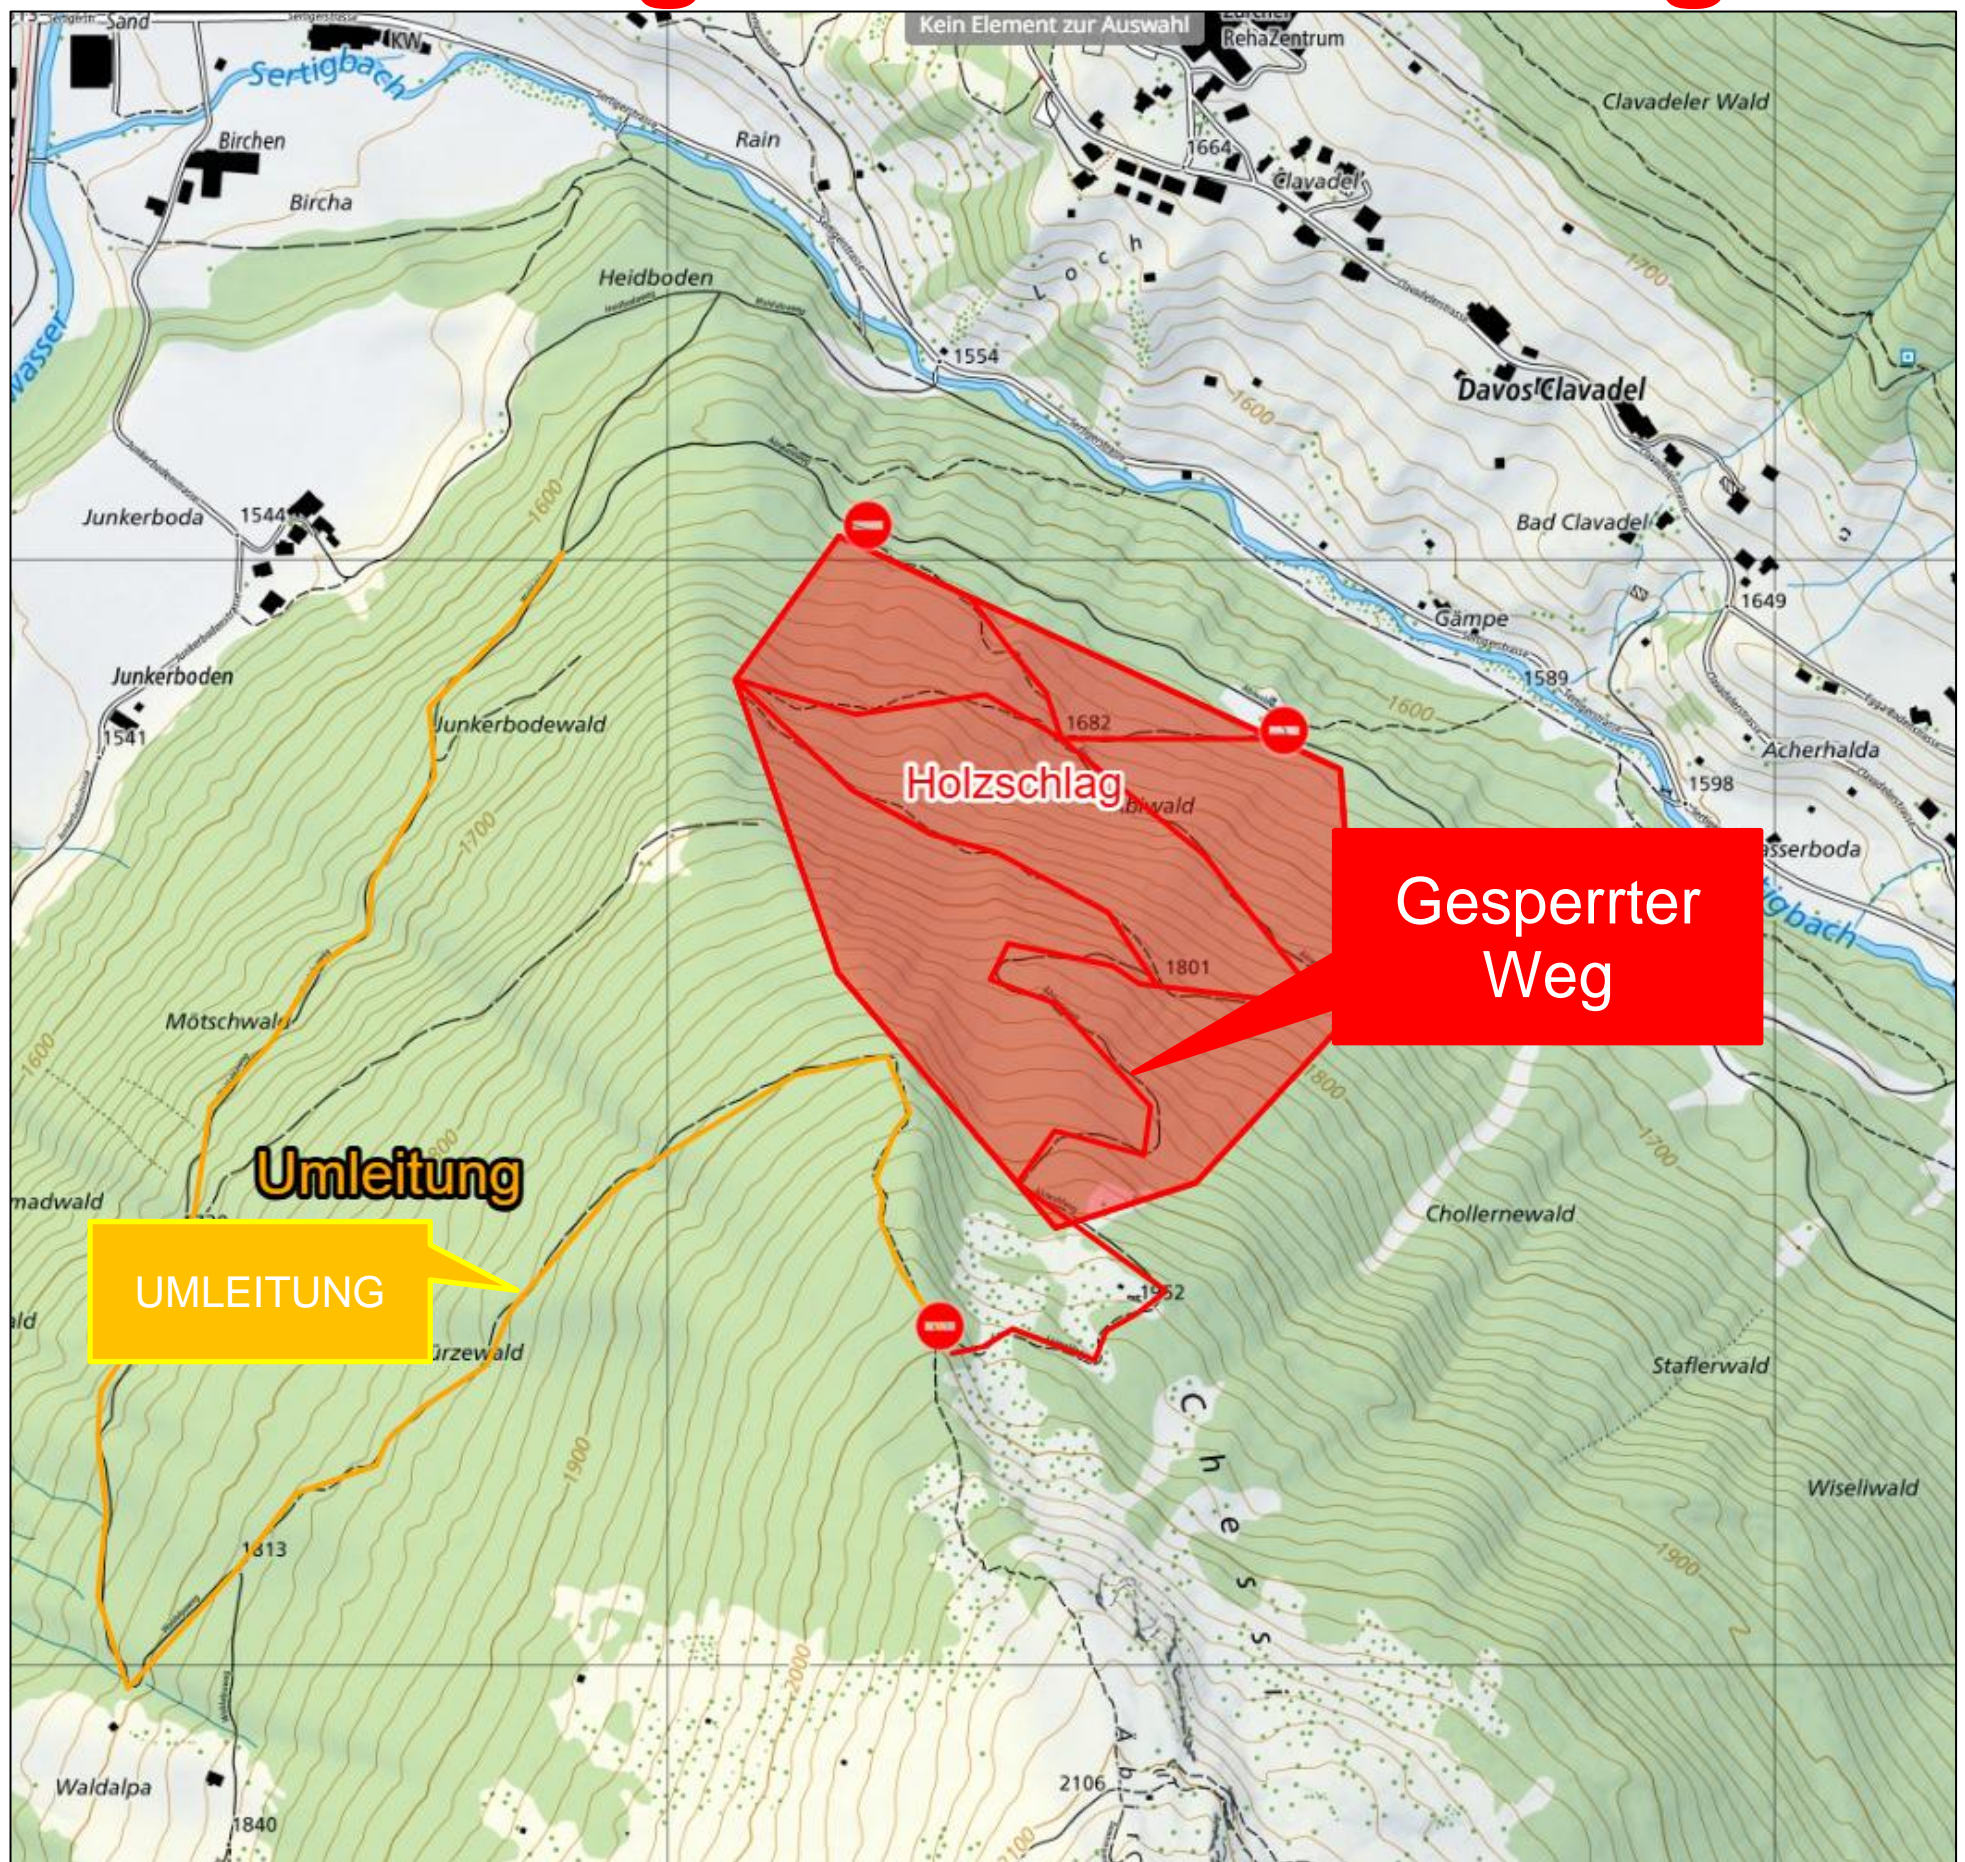

Umleitung!

Lebensgefahr Holzschlag!

Auf Grund von Holzerntearbeiten ist der rot markierte Wanderweg gesperrt.
Eine Umleitung sehen Sie oben eingezeichnet.
Herzlichen Dank für Ihr Verständnis!