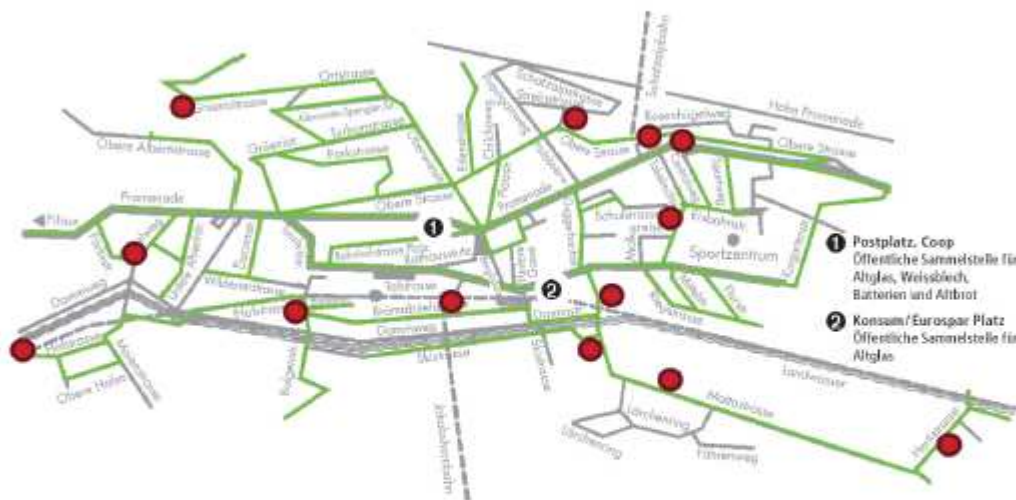

## Abfalltour A

Tour A: DAVOS PLATZ · FRAUENKIRCH · GLARIS · MONSTEIN · SERTIG · CLAVADEL · WIESEN

● Öffentliche Sammelstellen für Haushaltkehrriecht (blaue Säcke)

### Molok Standorte

Clavadelerstrasse 4  
Spitalweg  
Bolgenstrasse 4  
Hertistrasse  
Mattastrasse 3  
Skistrasse / Mattastrasse  
Mattastrasse

Brämabüelstrasse (Jakobshornbahn)  
Tobelmühlestrasse  
Promenade 71/73  
Obere Strasse / Rosenhügelweg  
Obere Strasse / Schatzalpstrasse  
Grünenstrasse

Bei allen anderen Quartieren/Strassen, bei denen bereits auf die Moloksammlung umgestellt wurde, gilt die grün markierte Abfalltour A nur für die Papier- und Kartonsammlung.

In den Aussenrayons von Davos Platz (Bolgenstrasse - Friedhofstrasse - Edenstrasse), welche mit einem kleineren Transportfahrzeug bedient werden, wird der Kehrriecht nur am Montag eingesammelt.

### Papier- und Kartonentsorgung

Die Haus-zu-Haussammlung erfolgt jeden zweiten Mittwoch gemäss Abfallkalender der Tour A (grün markiert).

In den Aussenrayons wird das Altpapier, sowie der Karton jeweils zusammen mit dem Hauskehrriecht eingesammelt.