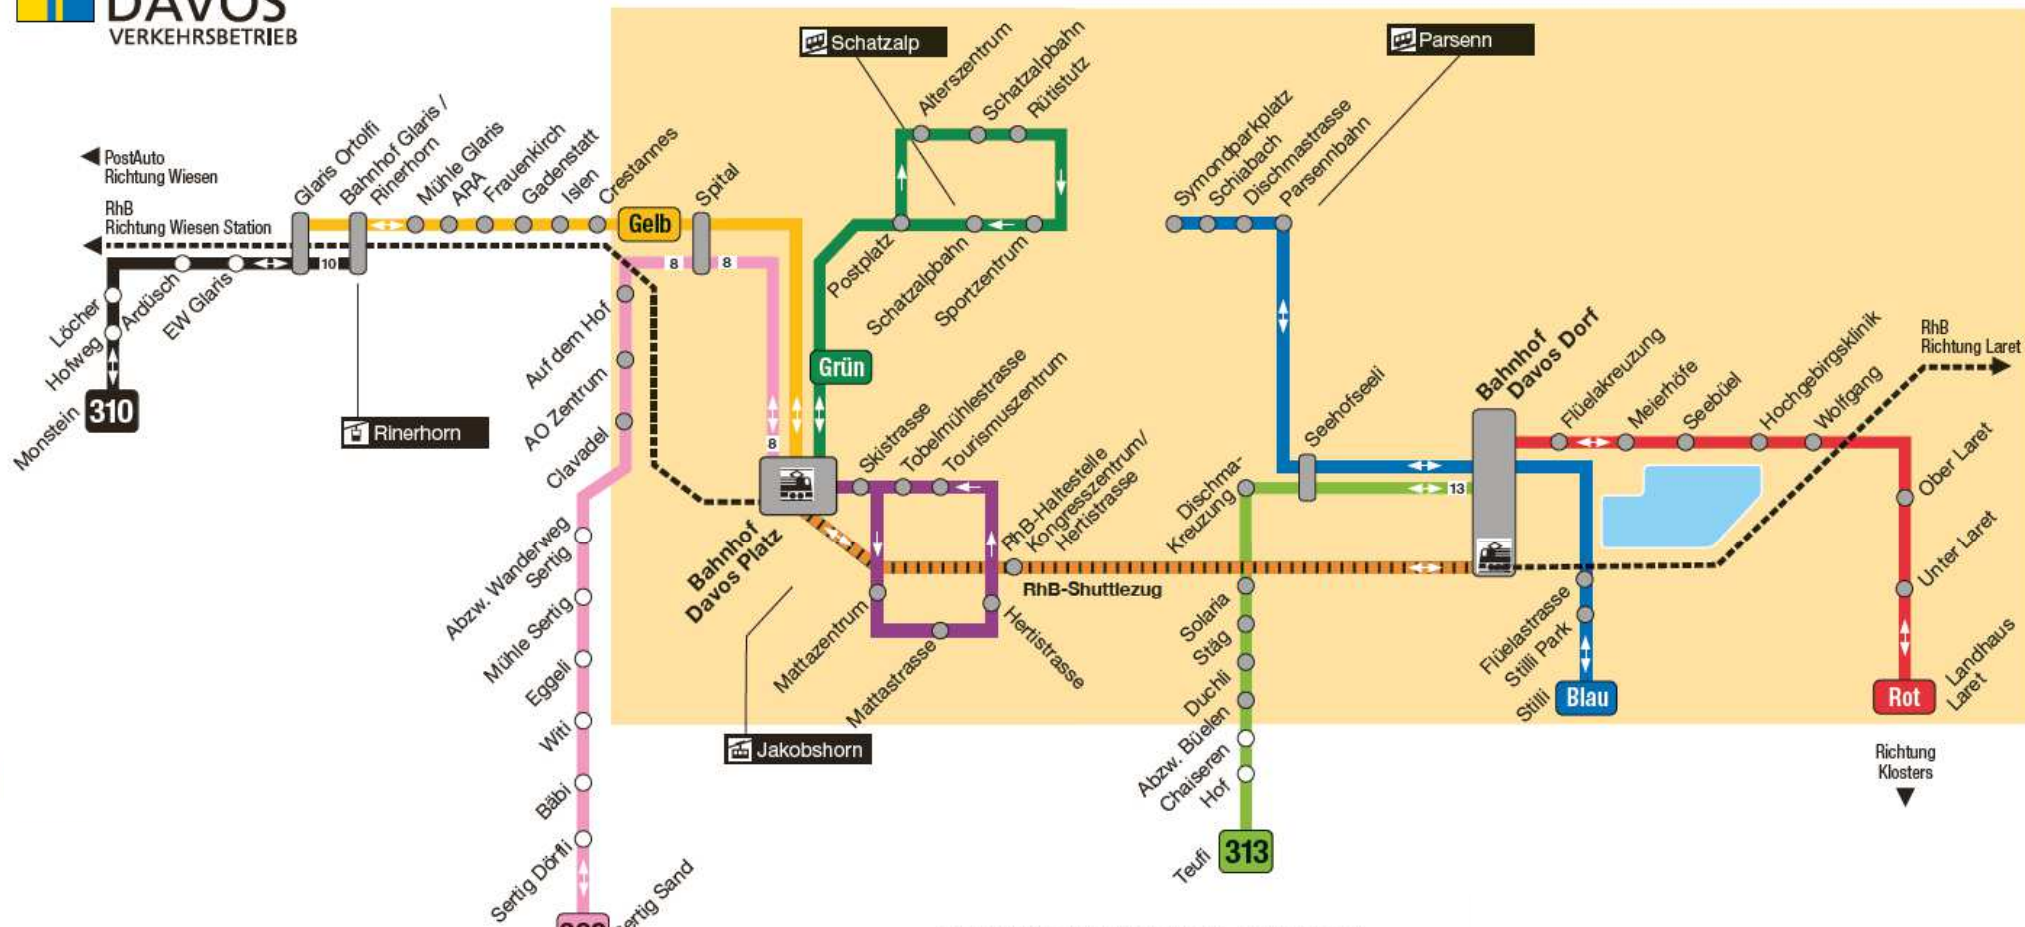

WEF-Streckenplan

- Linie **Rot** VBD Wolfgang/Laret – Bahnhof Dorf

- Linie **Gelb** VBD Bahnhof Platz – Glaris Ortolfi

- Linie **Blau** Shuttle Bus Stilli – Bahnhof Dorf – Promenade – Symondparkplatz und retour

- RhB-Shuttlezug Bahnhof Dorf – Hertistrasse / Kongresszentrum – Bahnhof Platz (20 Min. Takt)

- Linie **Violett** Shuttle Bus Bahnhof Platz – Mattastrasse – Hertistrasse – Talstrasse – Bahnhof Platz

- Linie **Grün** Shuttle Bus Bahnhof Platz – Bahnhofstrasse – Postplatz – Obere Strasse – Belvédère – Promenade – Postplatz – Bahnhofstrasse – Bahnhof Platz

- Linie **308** VBD Bahnhof Platz – Clavadel/Sertig

 - Linie **310** VBD Monstein Dorf – Glaris

 - Linie **313** VBD Bahnhof Dorf – Teufli
- VBD = Gemeinde Davos Verkehrsbetrieb