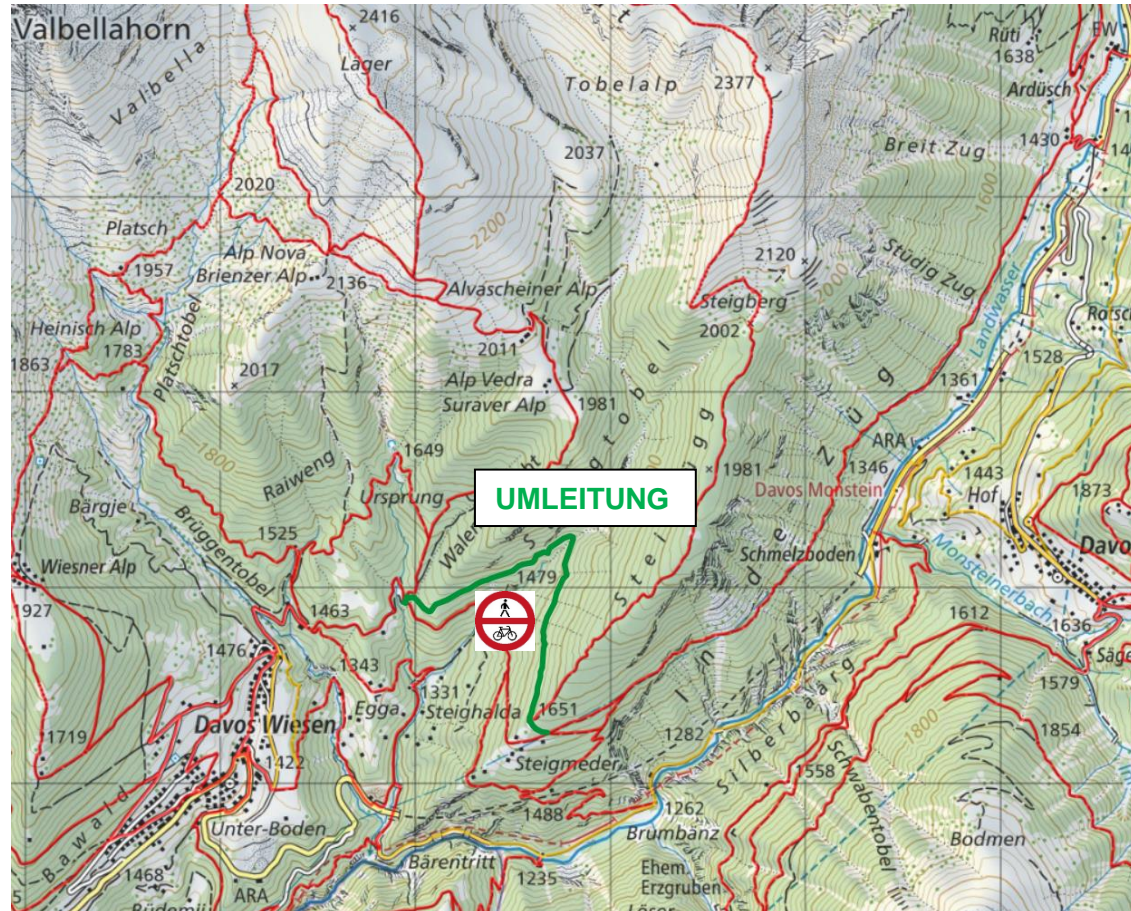

Der Wanderweg im Bereich Steigtobel ist infolge Murgang gesperrt.

Besten Dank für Ihr Verständnis, 05.08.2020