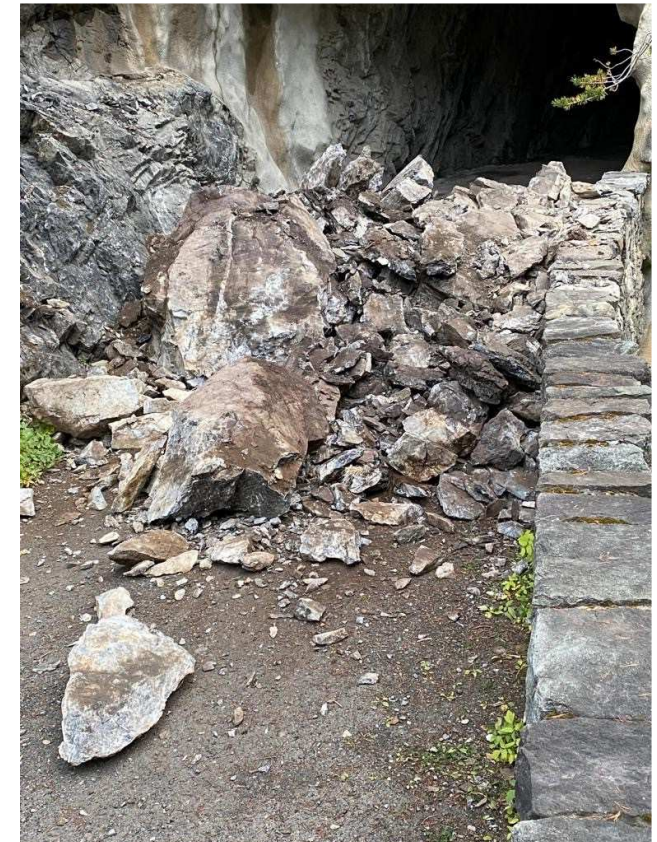

Wegsperrung infolge Steinschlaggefahr

Der auf dem Plan violett markierte Wegabschnitt durch die Zügenschlucht ist infolge Steinschlag vorübergehend gesperrt.

Wir danken für Ihr Verständnis.