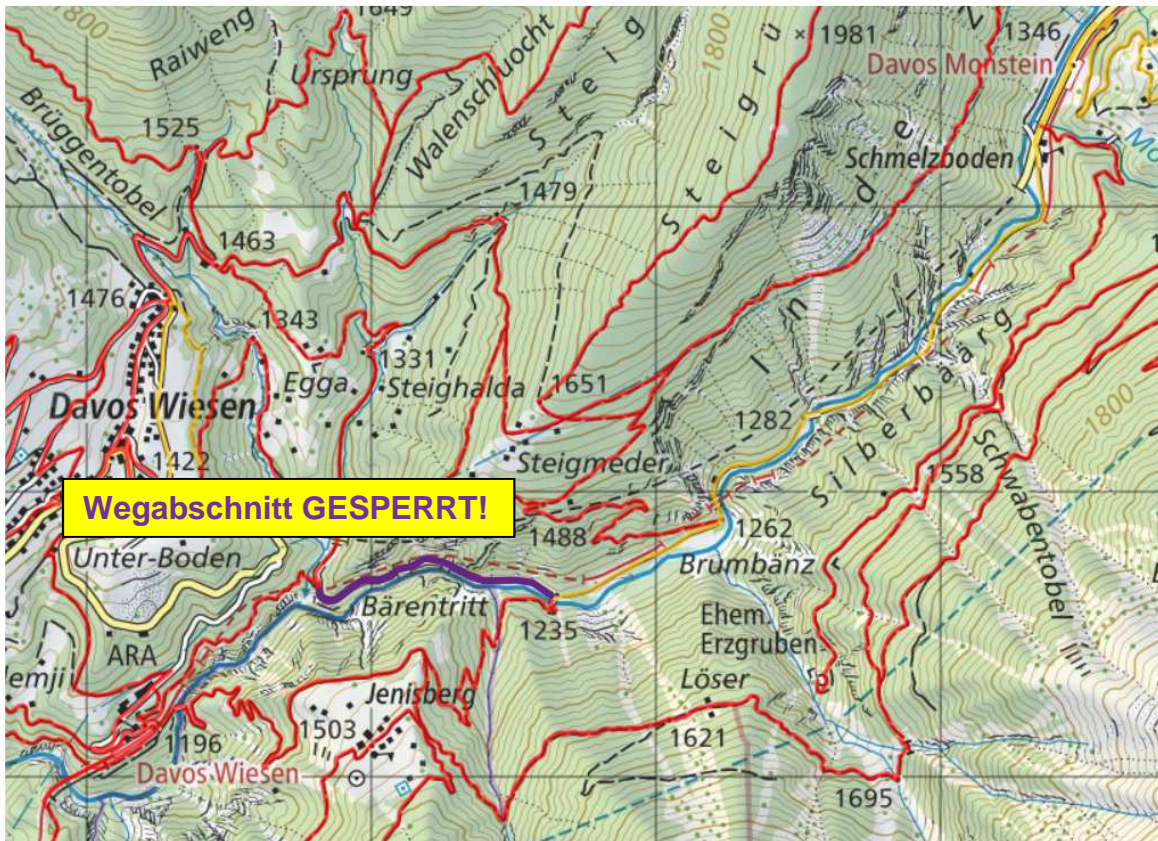

Wegsperrung infolge Steinschlaggefahr

Der auf dem Plan violett markierte Wegabschnitt durch die Zügenschlucht ist infolge Steinschlag vorübergehend gesperrt.

Wir danken für Ihr Verständnis.